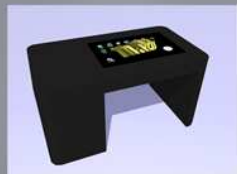

Cette table basse tactile laquée de style moderne vous propose un voyage dans l'univers du mobilier interactif. En effet son menu ergonomique et très intuitif vous propose :

- un lecteur audio virtuel
- des applications ludiques
- une série d'animations virtuelles
- des jeux de tables
- une application pour archiver ou visualiser vos photos numériques
- un explorateur internet avec un clavier virtuel

Issue de la technologie des tables basses tactiles développées par MI depuis 2008 cette table tactile s'intégrera facilement dans votre salon et vous ravira par ses outils ludiques et sa facilité d'utilisation.

La table est équipée du WIFI et d'un système de son intégré. Vous pouvez ainsi écouter de la musique avec une excellente qualité audio.

Le process tactile 22 pouces est recouvert d'un verre trempé de 5mm résistant aux liquides et au vandalisme.

2990 € TTC

3 Coloris : Gris Ciment, Noir, Blanc