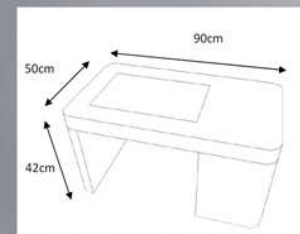

Cette table basse tactile laquée de style moderne vous propose un voyage dans l'univers du mobilier interactif. En effet son menu ergonomique et très intuitif vous propose :

- un lecteur audio virtuel
- des applications ludiques
- une série d'animations virtuelles
- des jeux de tables
- une application pour archiver ou visualiser vos photos numériques
- un explorateur internet avec un clavier virtuel

Issue de la technologie des tables basses tactiles développées par MI depuis 2008 cette table tactile s'intégrera facilement dans votre salon et vous ravira par ses outils ludiques et sa facilité d'utilisation.

La table est équipée du WIFI et d'un système de son intégré. Vous pouvez ainsi écouter de la musique avec une excellente qualité audio.

Le process tactile 22 pouces est recouvert d'un verre trempé de 5mm résistant aux liquides et au vandalisme.

2990 € TTC

3 Coloris : Gris Ciment, Noir, Blanc