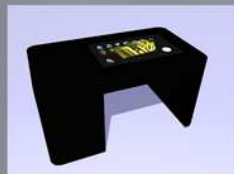

Cette table basse tactile laquée de style moderne vous propose un voyage dans l'univers du mobilier interactif. En effet son menu ergonomique et très intuitif vous propose :

- un lecteur audio virtuel
- des applications ludiques
- une série d'animations virtuelles
- des jeux de tables
- une application pour archiver ou visualiser vos photos numériques
- un explorateur internet avec un clavier virtuel

Issue de la technologie des tables basses tactiles développées par MI depuis 2008 cette table tactile s'intégrera facilement dans votre salon et vous ravira par ses outils ludiques et sa facilité d'utilisation.

La table est équipée du WIFI et d'un système de son intégré. Vous pouvez ainsi écouter de la musique avec une excellente qualité audio.

Le process tactile 22 pouces est recouvert d'un verre trempé de 5mm résistant aux liquides et au vandalisme.

2990 € TTC

3 Coloris : Gris Ciment, Noir, Blanc