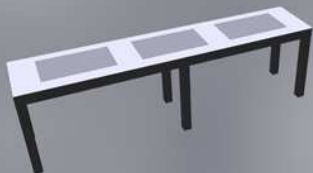

308 cm X 60 cm X 80 cm

Mise en place dans le bar du Gray d'Albion à Cannes d'un mange debout tactile

Installation d'une table dans la suite 802 du TERRASS HOTEL à Paris.

Hotel TERRASS \*\*\*\* (Paris)

Structure en bois, Verre trempé