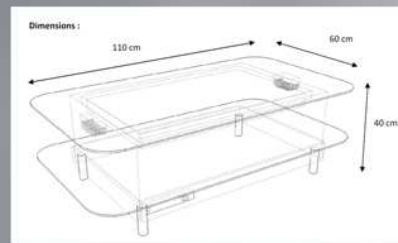

www.miconcept.fr